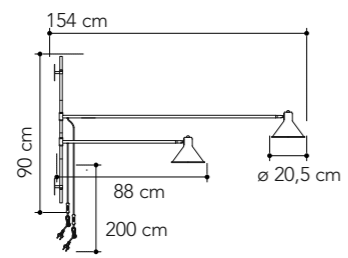

DUETTO

Metallkollektion in satiniert weißer, schwarzer oder Corten-Ausführung mit glänzender, weißen Innenseite im Schirm.

I-DUETTO-AP2-NER ●
8031414884681

I-DUETTO-AP2-BCO ○
8031414884698

I-DUETTO-AP2-BRO ●
8031414884704